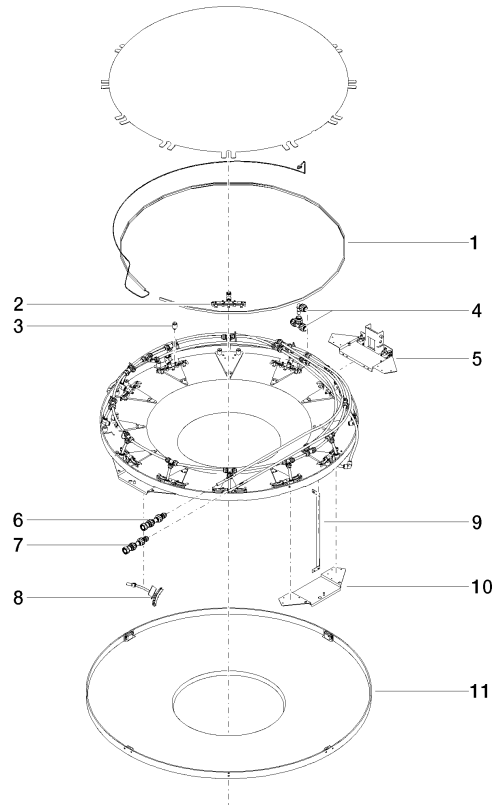

## RAINMOON Pannello a pioggia con luce colorata - Bianco opaco

---

41 615 979

- Kit componenti esterni
- Pannello a pioggia con 2 tipi di getti
- AQUACIRCLE RAIN: Tenda antipioggia rotonda, portata max. 6,8 l/min (a 3 bar)
- TEMPEST RAIN: Pioggia naturale, portata max. 5 l/min (a 3 bar)
- Illuminazione ambiente RGBW LED
- Copertura bianca opaca RAL 9003
- con sistema anticalcare
- Diametro esterno 1240 mm, diametro apertura 450 mm
- Elementi di comando non in dotazione
- Da predisporre a cura del cliente: Zigbee Gateway

### Prodotti complementari necessari

---

**RAINMOON Scatola di installazione a soffitto UP con luce colorata -** 35 615 970 90

- Alloggiamento a soffitto 1356 x 1356 x 290 mm
- Kit componenti interni
- Diametro di apertura 1252 mm
- profondità d'incasso min. 290 mm

### Certificati

---

LGA\_29445.

**RAINMOON Pannello a pioggia con luce colorata - Bianco opaco**

41 615 979

**Elenco delle parti di ricambio**

N.	Codice articolo	Denominazione	Quantità necessaria	Tempo di produzione
1	90 10 01 183 01 90	lampada	1	2
2	90 17 09 056 01 90	modulo jet	12	60
3	90 18 40 222 00 90	adattatore	24	2
4	90 24 04 321 00 90	giunto a vite	1	60
5	90 17 20 211 00 90	giunto	1	60
6	90 24 04 346 01 90	attacco AQUACIRCLE	1	2
7	90 24 04 346 02 90	attacco TEMPEST	1	2
8	90 17 09 057 01 90	modulo jet	12	2
9	90 17 20 217 00 90	sostegno	4	60
10	90 17 20 216 00 90	sostegno	3	60
11	90 11 02 325 00 90	copertura	1	2